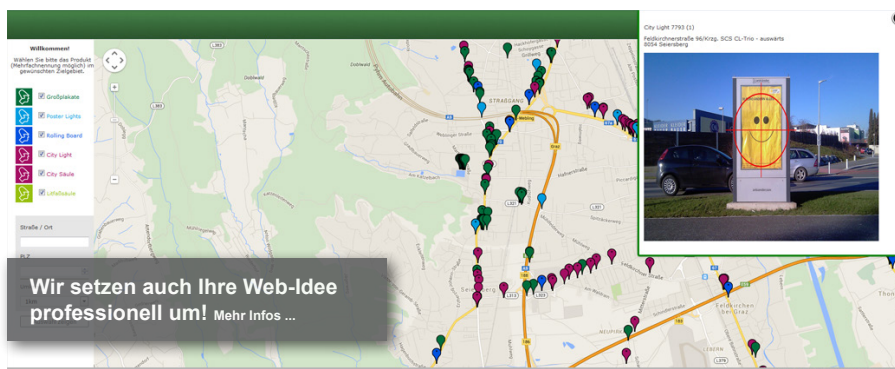

Wir setzen auch Ihre Web-Idee professionell um! Mehr Infos ...

Bildquellen: ©Ankünder, Fotolia, Mediate Systems