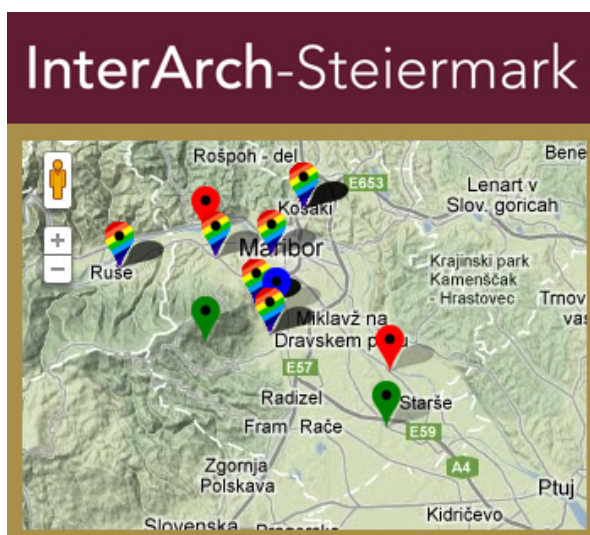

©Universalmuseum Joanneum